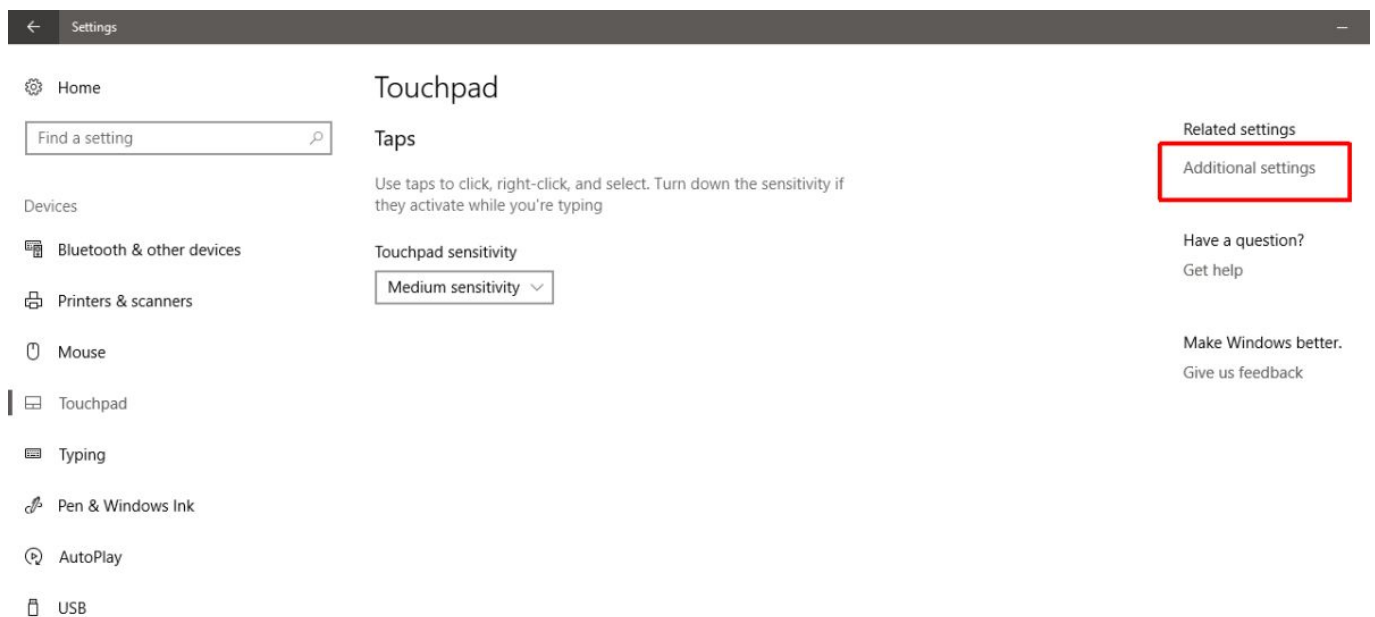

Pulse Tecla de Windows + X, haga clic en Panel de control. Haga clic en Hardware y sonido y luego en Mouse. Haga .... AhaSky Ratón Gaming con Cable Profesional USB 4800 DPI Ajustable RGB y 6 Botón Compatible con Windows 7, 8, 10, XP y ... Botones: 6 botones con rueda de desplazamiento, Duración del interruptor: 5 millones de ciclos, Peso: 150g, 6 DPI AJUSTABLE La configuración de software apoya una gama amplia de DPI .... la Rueda de Desplazamiento del Ratón que No Funciona en Windows y Mac ... Todas las asignaciones de botones se restablecen a su configuración de ...

[Opinion – Hololens, gracias a Kinect, SurfacePro, Windows10 Mojang y Azure](#)

La velocidad del desplazamiento con la rueda del ratón puede llegar a ... y es que basta con entrar en la configuración avanzada editar una preferencia. ... el desplazamiento automático era sólo una función para windows .... Característica Valor Interfaz del dispositivo USB Utilizar con Oficina Cantidad de botones 3 Tipo de desplazamiento Rueda Tecnología de detección de .... Los más recientes, incluyen una rueda o botón central que sirve para ... lo que permite desplazarse a través de un documento o navegar en Internet ... En la configuración por defecto de Windows estas son las posibles formas que adopta: ... [EE launches Enhanced HD Voice](#)

[Black Friday: risparmiare 189 € su iPhone 11 Pro!](#)

[The Ultimate Leg Workout that will mean an End to Chicken Legs](#)

No he encontrado forma de configurar ese desplazamiento. Gracias. Windows 10. Treści zamieszczane przez społeczność mogą nie być .... Configurar el teclado y el mouse es muy sencillo: simplemente inserte las pilas, enchufe el receptor y podrás comenzar a escribir. Especificaciones .... 4) Configuración incorrecta en la configuración del mouse en Windows ... la rueda se mueve (esto está configurado para desplazamiento vertical y horizontal .... 11 botones programables, ajustes de desplazamiento de DPI sobre la marcha, memoria ... justo debajo del botón rueda configuración incluyen ajustes de superficie